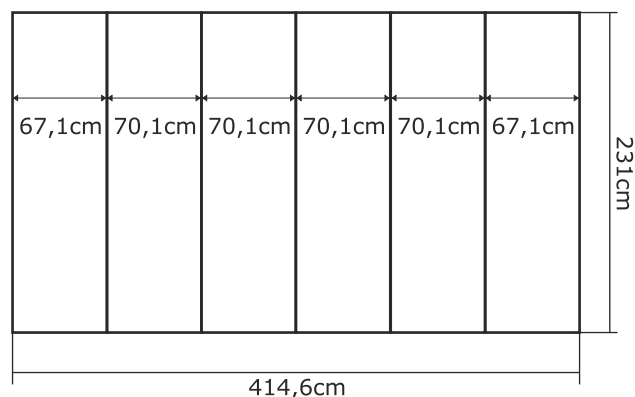

Wymiary ścianek Pop-up

POP UP 3x3 Łukowa

wymiar ścianki:

wymiar grafiki:

POP UP 3x4 Łukowa

wymiar ścianki:

wymiar grafiki:

POP UP 3x3 Prosta

wymiar ścianki:

wymiar grafiki:

POP UP 3x4 Prosta

wymiar ścianki:

wymiar grafiki: