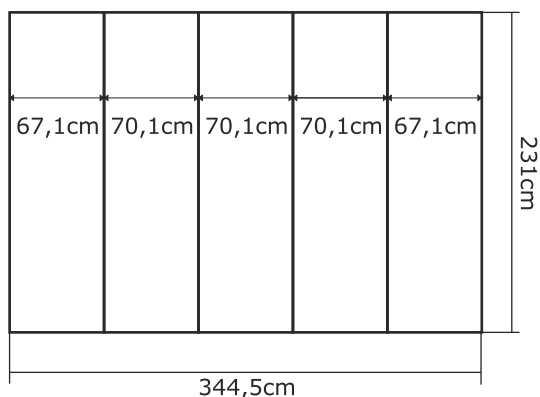

Wymiary ścianek Pop-up

POP UP 3x3 Łukowa

wymiar ścianki:

wymiar grafiki:

POP UP 3x4 Łukowa

wymiar ścianki:

wymiar grafiki:

POP UP 3x3 Prosta

wymiar ścianki:

wymiar grafiki:

POP UP 3x4 Prosta

wymiar ścianki:

wymiar grafiki: