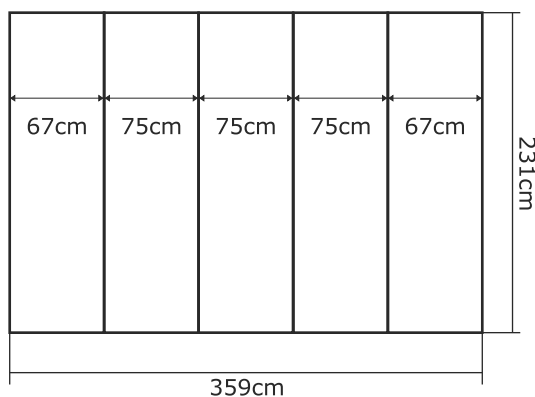

Wymiary ścianek Pop-up

POP UP 3x3 Łukowa

wymiar ścianki:

wymiar grafiki:

POP UP 3x4 Łukowa

wymiar ścianki:

wymiar grafiki:

POP UP 3x3 Prosta

wymiar ścianki:

wymiar grafiki:

POP UP 3x4 Prosta

wymiar ścianki:

wymiar grafiki: